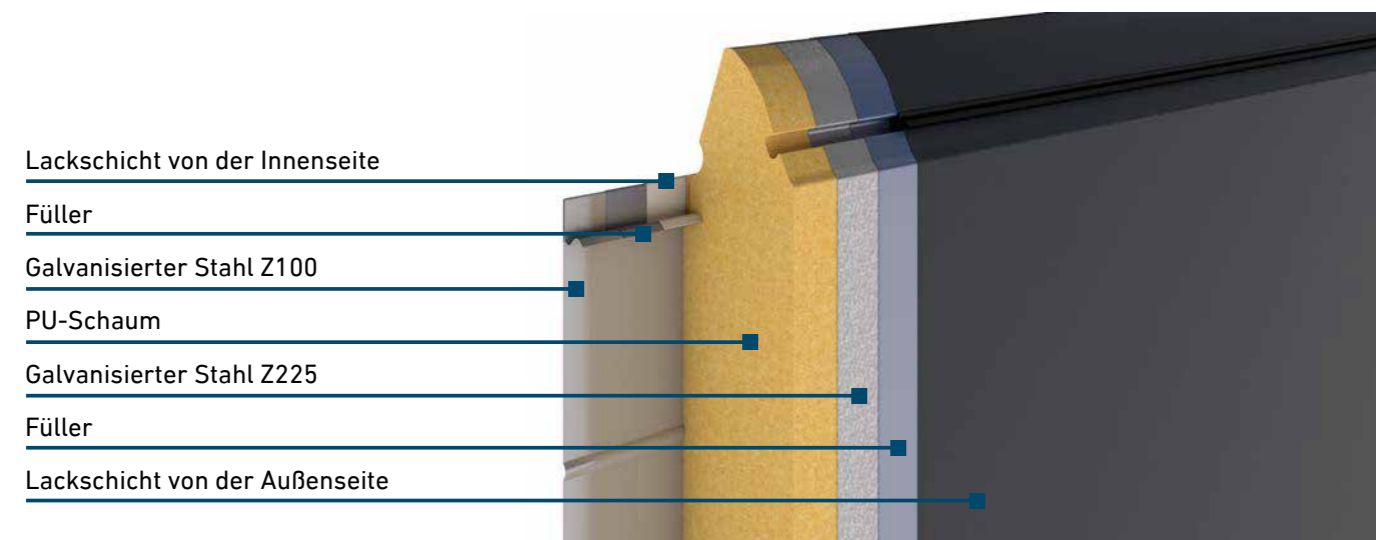

AUFBAU DER TORPANEELE 60 MM (THERMICGATE)