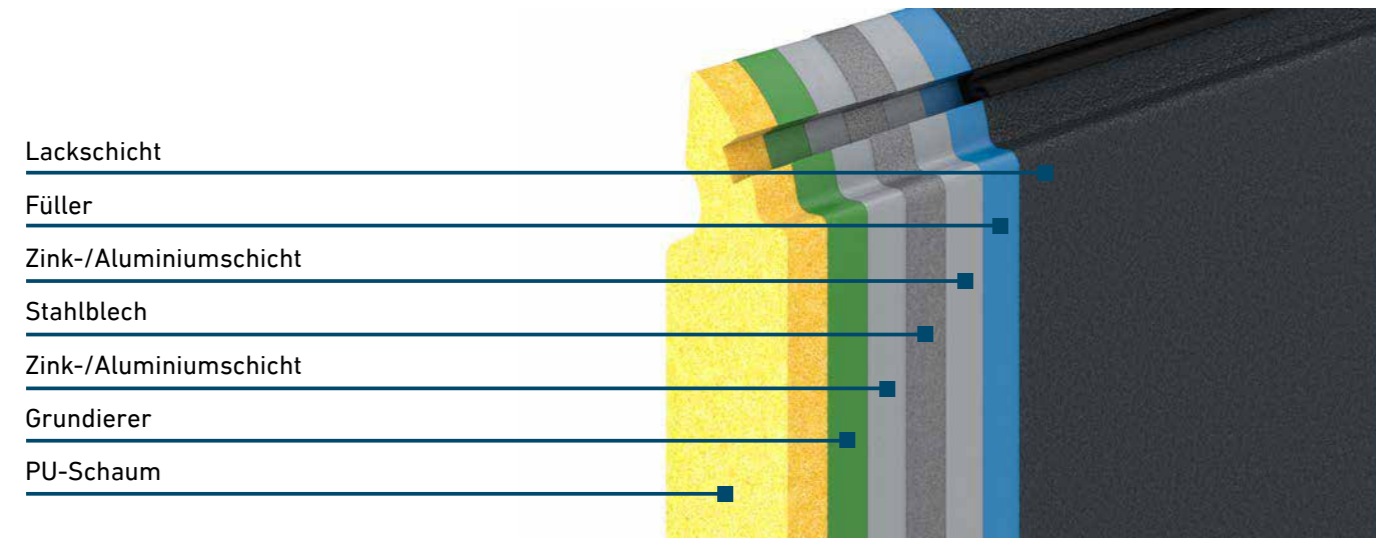

Lackbeschichtung des Tores im beliebigen RAL-Farbtönen möglich.

Das Paneel mit einer symmetrischen Sicke stellt ein weiteres erfrischendes und ästhetisches Zusatzelement für Dein Zuhause dar. Durch seine symmetrischen, ruhigen Linien erfüllt es Deine Garage mit Harmonie. Die Tore mit diesem Paneel sehen nicht nur ansprechend, sondern auch elegant aus.

TECHNISCHE PARAMETER

SEKTIONALTORE

AUFBAU DER TORPANEELE 40 MM

AUFBAU DER TORPANEELE 60 MM (THERMICGATE)

GARAGENJALOUSIE MINI 52

ROLLTOR

GARAGENJALOUSIE MINI 52

Rolltore stellen eine ausgezeichnete Lösung für kleine oder nicht standardmäßige Bauwerke wie Garagen oder Wirtschaftsräume dar. In Anbetracht der Nutzungsicherheit sind alle unsere Rolltore standardmäßig mit einer Absicherung in Form einer Trägheitsbremse ausgerüstet. Ferner ist jedes Tor mit einem Elektroantrieb ausgerüstet. Es ist ein maßgeschneidertes Produkt mit einer umfangreichen Farbpalette.