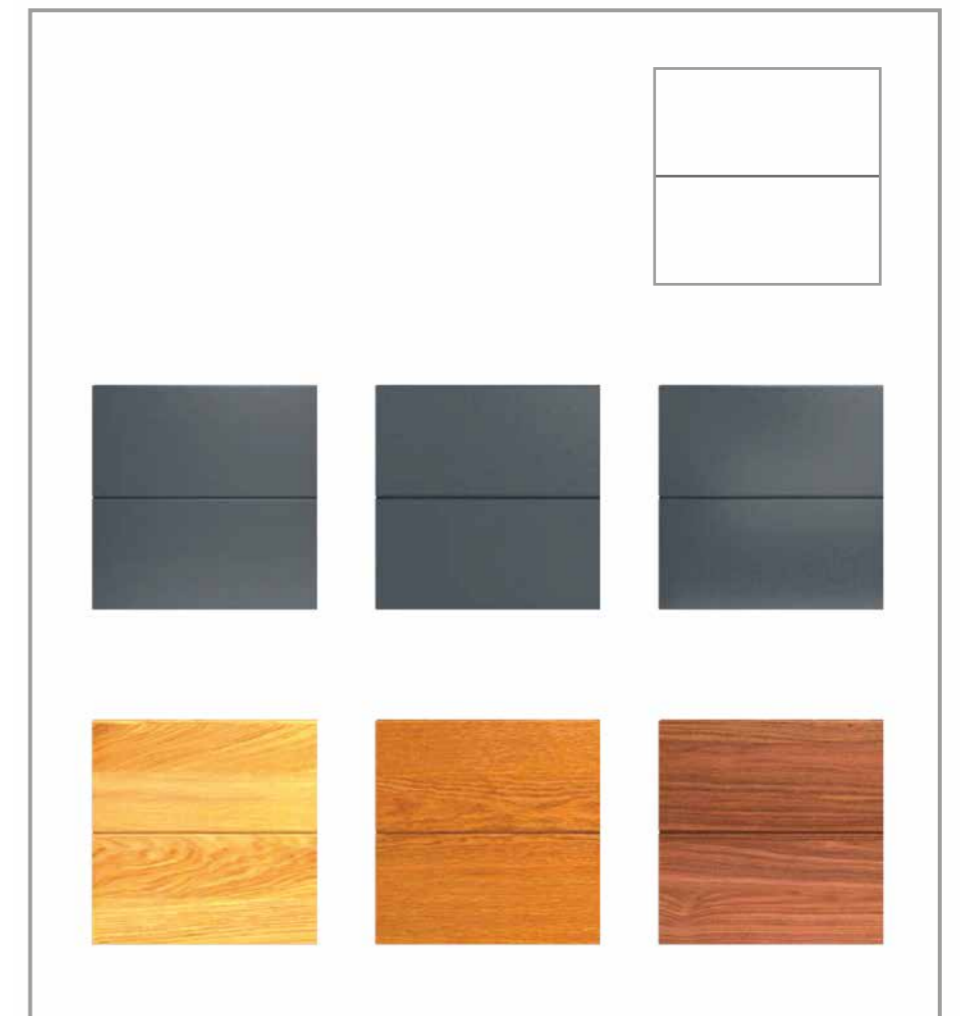

EXPERTEN FÜR DEN PERFEKTEN SCHUTZ IHRER FAHRZEUGE

GARAGENTORE

MODERNE TORE IN DEINEM STIL

FLACHPANEELLE OHNE SICKEN

Erhältliche Farben

(von links nach rechts):

- Verkehrsweiß 9016
- Lichtgrau 7035P
- Anthrazitgrau glatt
- Anthrazitgrau matt
- Anthrazitgrau Dekor
- Goldeiche
- Nuss
- Mooreiche

Dekore und Pulverbeschichtung des Tores im beliebigen RAL-Farbtönen möglich.

Die Linie vor Garagentoren mit einem Flachpaneel, ohne Sicken gehört zu den durch Kunden am häufigsten gewählten Torpaneeltypen. Tore mit einem solchen Paneel haben ein besonders ästhetisches und modernes Erscheinungsbild, wodurch sie hauptsächlich im modernen Bauwesen Anwendung finden.

ÄSTHETIK IN JEDLICHER HINSICHT

PANEELLE MIT SYMMETRISCHER SICKE

Erhältliche Farben

(von links nach rechts):

- Verkehrsweiß 9016
- Anthrazitgrau glatt
- Anthrazitgrau matt
- Anthrazitgrau Dekor
- Winchester
- Goldeiche
- Nuss

Lackbeschichtung des Tores im beliebigen RAL-Farbtönen möglich.

Das Paneel mit einer symmetrischen Sicke stellt ein weiteres erfrischendes und ästhetisches Zusatzelement für Dein Zuhause dar. Durch seine symmetrischen, ruhigen Linien erfüllt es Deine Garage mit Harmonie. Die Tore mit diesem Paneel sehen nicht nur ansprechend, sondern auch elegant aus.