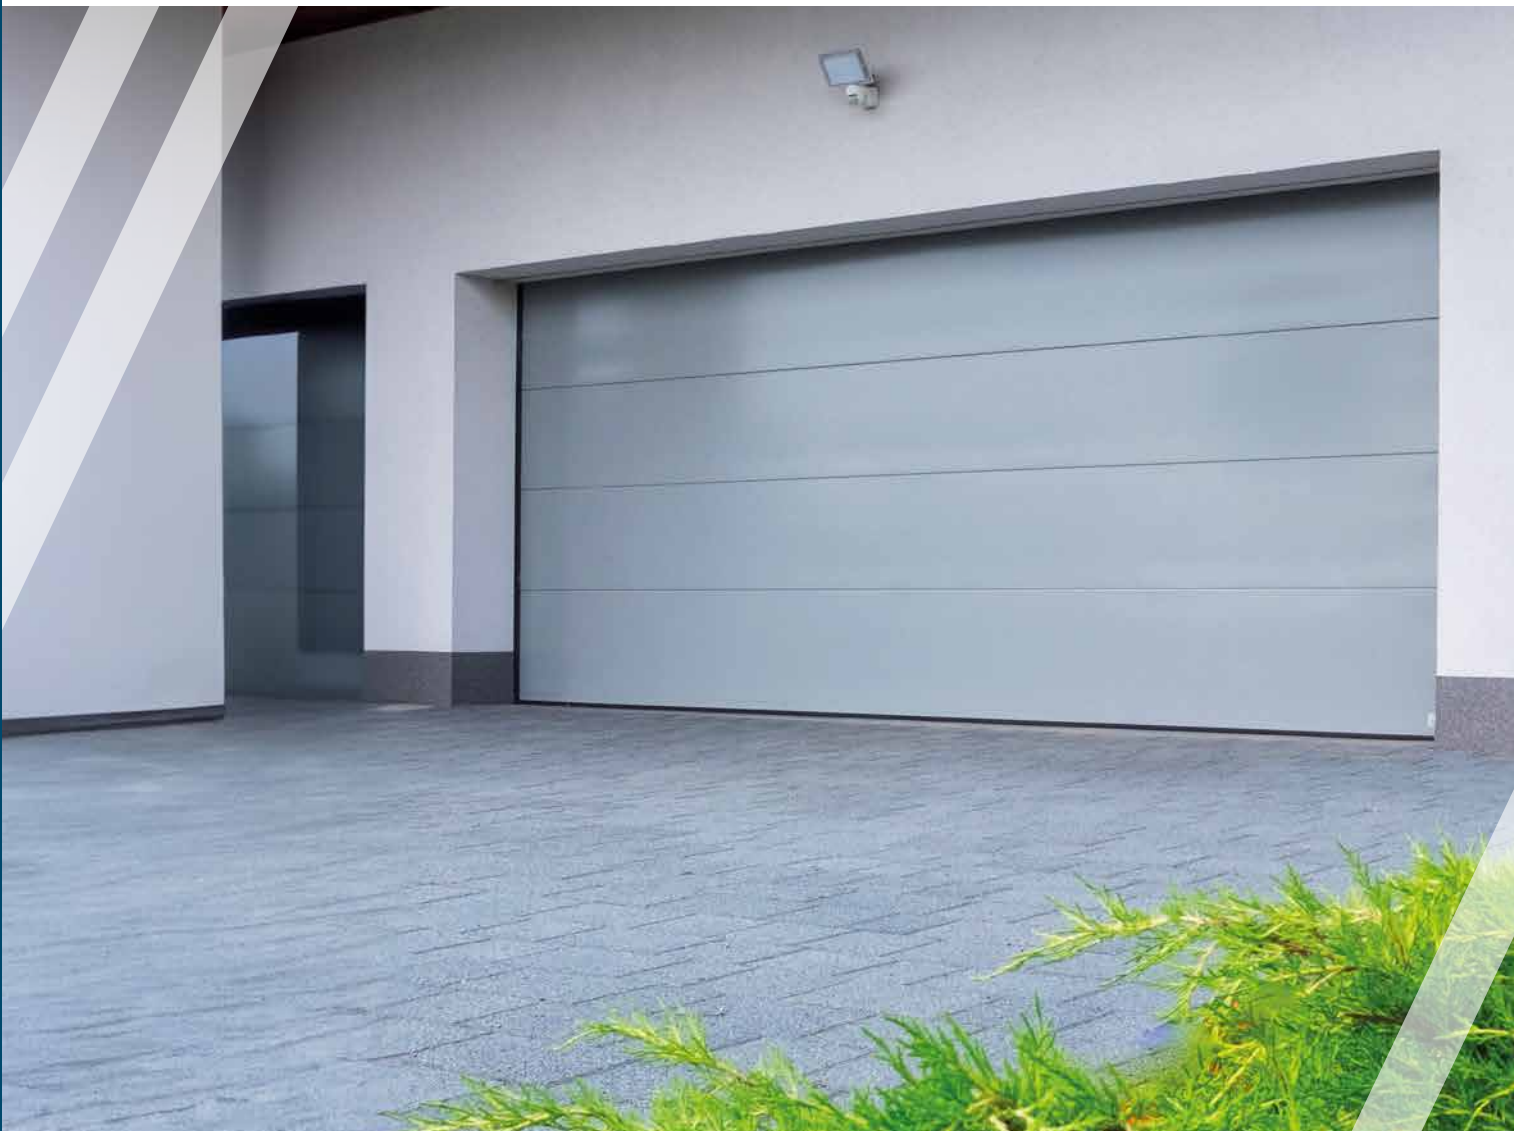

EXPERTEN FÜR DEN PERFEKTEN SCHUTZ IHRER FAHRZEUGE

GARAGENTORE

MODERNE TORE IN DEINEM STIL

FLACHPANEELLE OHNE SICKEN

Erhältliche Farben

(von links nach rechts):

- Verkehrsweiß 9016
- Lichtgrau 7035P
- Anthrazitgrau glatt
- Anthrazitgrau matt
- Anthrazitgrau Dekor
- Goldeiche
- Nuss
- Mooreiche

Dekore und Pulverbeschichtung des Tores im beliebigen RAL-Farbtönen möglich.

Die Linie vor Garagentoren mit einem Flachpaneel, ohne Sicken gehört zu den durch Kunden am häufigsten gewählten Torpaneeltypen. Tore mit einem solchen Paneel haben ein besonders ästhetisches und modernes Erscheinungsbild, wodurch sie hauptsächlich im modernen Bauwesen Anwendung finden.

Lackbeschichtung des Tores im beliebigen RAL-Farbtönen möglich.

Das Paneel mit einer symmetrischen Sicke stellt ein weiteres erfrischendes und ästhetisches Zusatzelement für Dein Zuhause dar. Durch seine symmetrischen, ruhigen Linien erfüllt es Deine Garage mit Harmonie. Die Tore mit diesem Paneel sehen nicht nur ansprechend, sondern auch elegant aus.

Maximale Breite	3.200 mm
Maximale Höhe	3.800 mm
Eingesetztes Profil	52 mm
Aluminium-Führungsschienen	66 mm
Aluminium-Kassette 205 mm	Ja bis Höhe 2.500 mm
Aluminium-Kassette 250 mm	Ja über Höhe 2.500 mm
Aluminium-Kassette 300 mm	Nein
Aluminium-Kassette 360 mm	Nein
Laufkonsole 400 mm	Nein
Erhältliche Farben	Weiß, Grau, Anthrazitgrau, Silber, Dunkelbraun, Hellbraun, Hellbeige, Goldeiche, Nuss, Kiefergrün