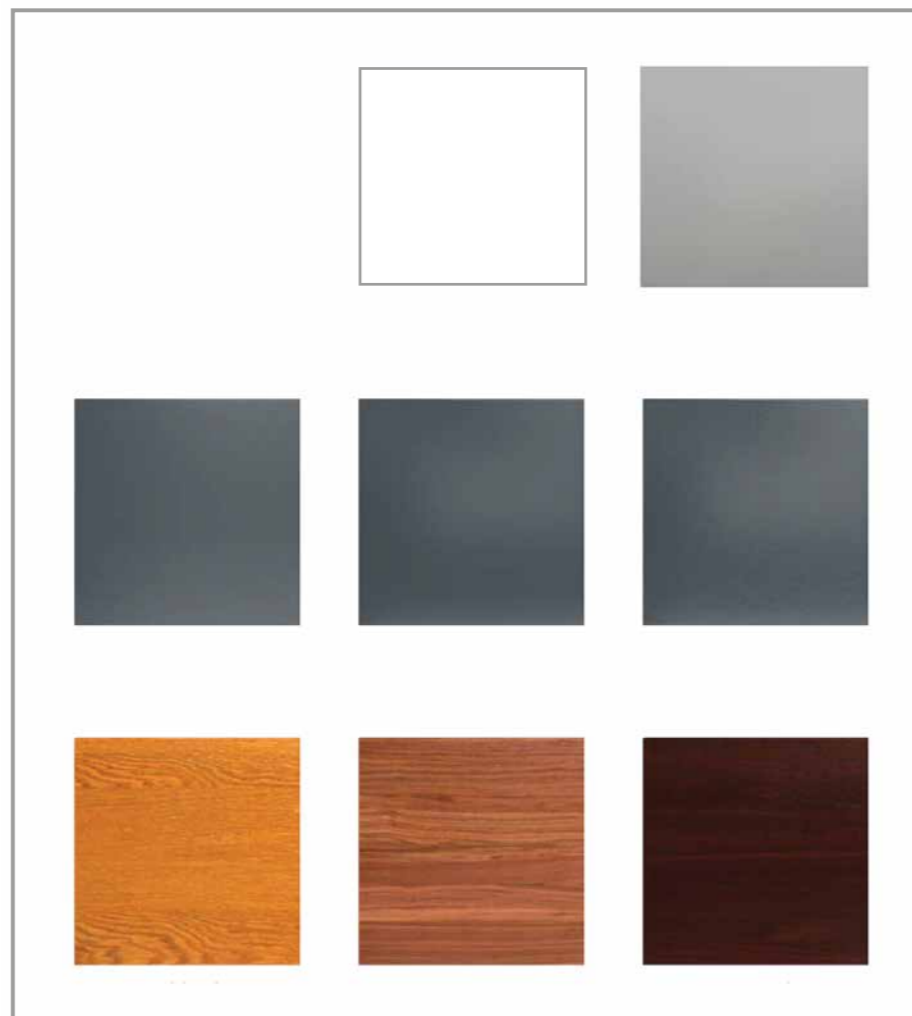

EXPERTEN FÜR DEN PERFEKTEN SCHUTZ IHRER FAHRZEUGE

GARAGENTORE

MODERNE TORE IN DEINEM STIL

FLACHPANEELLE OHNE SICKEN

Erhältliche Farben

(von links nach rechts):

- Verkehrsweiß 9016
- Lichtgrau 7035P
- Anthrazitgrau glatt
- Anthrazitgrau matt
- Anthrazitgrau Dekor
- Goldeiche
- Nuss
- Mooreiche

Dekore und Pulverbeschichtung des Tores im beliebigen RAL-Farbtönen möglich.

Die Linie vor Garagentoren mit einem Flachpaneel, ohne Sicken gehört zu den durch Kunden am häufigsten gewählten Torpaneeltypen. Tore mit einem solchen Paneel haben ein besonders ästhetisches und modernes Erscheinungsbild, wodurch sie hauptsächlich im modernen Bauwesen Anwendung finden.

ÄSTHETIK IN JEDLICHER HINSICHT

PANEELLE MIT SYMMETRISCHER SICKE

Erhältliche Farben

(von links nach rechts):

- Verkehrsweiß 9016
- Anthrazitgrau glatt
- Anthrazitgrau matt
- Anthrazitgrau Dekor
- Winchester
- Goldeiche
- Nuss

Lackbeschichtung des Tores im beliebigen RAL-Farbtönen möglich.

Das Paneel mit einer symmetrischen Sicke stellt ein weiteres erfrischendes und ästhetisches Zusatzelement für Dein Zuhause dar. Durch seine symmetrischen, ruhigen Linien erfüllt es Deine Garage mit Harmonie. Die Tore mit diesem Paneel sehen nicht nur ansprechend, sondern auch elegant aus.