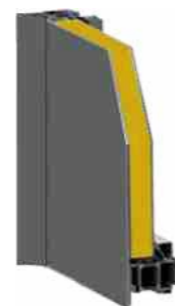

EXPERTEN FÜR DEN EINGANG IN IHR ZUHAUSE

TÜREN

BAUARTEN

MÖGLICHE VARIANTEN

LIGUSTR EINSATZFÜLLUNG

Einsatzfüllung Bauart

LIGUSTR AUFSATZFÜLLUNG

Beidseite Aufsatzfüllung Bauart

Einseitige Aufsatzfüllung Bauart

MODERNE BR-TÜREN

IHR ZUGANG MIT STIL UND SICHERHEIT

HOSTA
Ornamentrahmen aus Edelstahl
Mattiertes Glas; Griff: HB 18 Edelstahl

ARONIA
Mattiertes Glas mit klarem Rand
Griff: HB 18 Edelstahl

GODETIA
Waagrechte und senkr. Nuten
Mattiertes Glas mit klarem Rand
Griff: HB 18 Edelstahl

CEDRUS
Mattiertes Glas mit klaren Streifen - Seitenteil
Ornamentrahmen und Lisenen aus Edelstahl
Griff: HB 18 Edelstahl