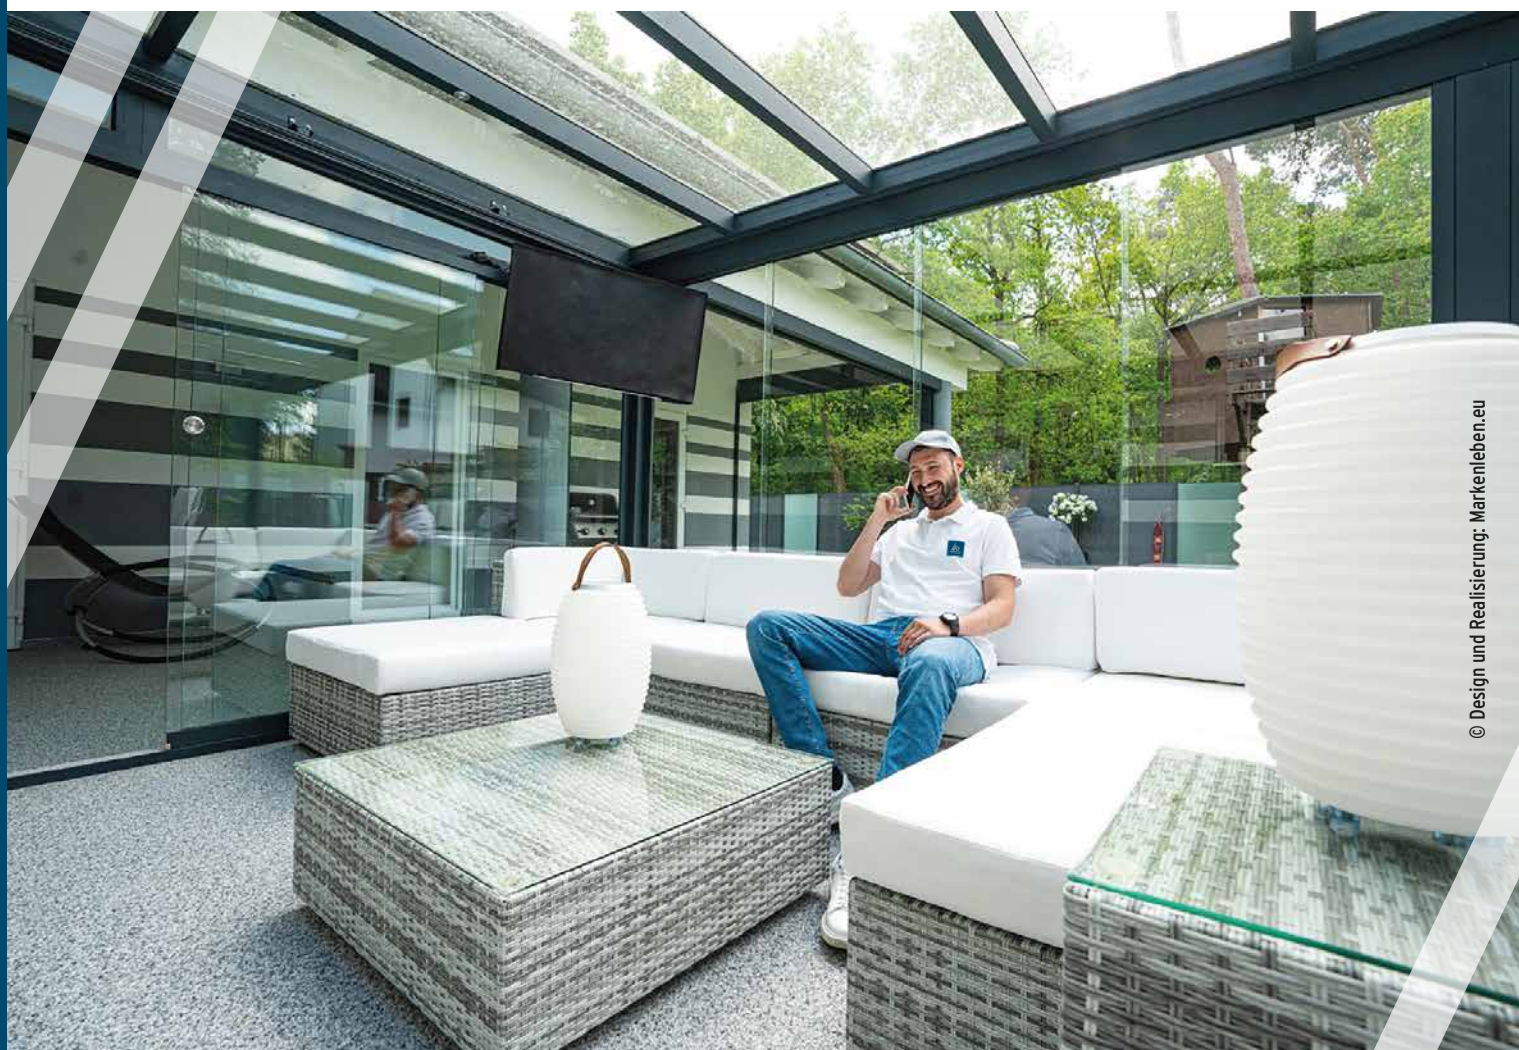

© Design und Realisierung: Markenleben.eu