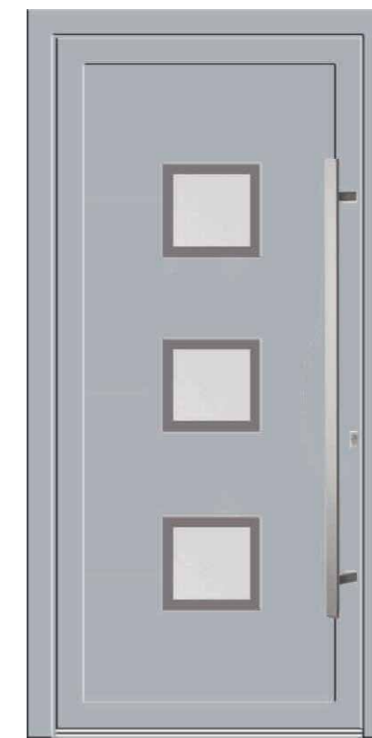

EXPERTEN FÜR DEN EINGANG IN IHR ZUHAUSE

TÜREN

BAUARTEN

MÖGLICHE VARIANTEN

LIGUSTR EINSATZFÜLLUNG

Einsatzfüllung Bauart

LIGUSTR AUFSATZFÜLLUNG

Beidseite Aufsatzfüllung Bauart

Einseitige Aufsatzfüllung Bauart

MODERNE BR-TÜREN

IHR ZUGANG MIT STIL UND SICHERHEIT

HOSTA
Ornamentrahmen aus Edelstahl
Mattiertes Glas; Griff: HB 18 Edelstahl

ARONIA
Mattiertes Glas mit klarem Rand
Griff: HB 18 Edelstahl

GODETIA
Waagrechte und senkr. Nuten
Mattiertes Glas mit klarem Rand
Griff: HB 18 Edelstahl

CEDRUS
Mattiertes Glas mit klaren Streifen - Seitenteil
Ornamentrahmen und Lisenen aus Edelstahl
Griff: HB 18 Edelstahl

MELUS
Ornamentrahmen aus Edelstahl
Mattiertes Glas
Griff: HB 4 Edelstahl

AUSWAHL

TÜREN

ALTARIA

LIGUSTR

SEDUM

LANTANA

SORREL